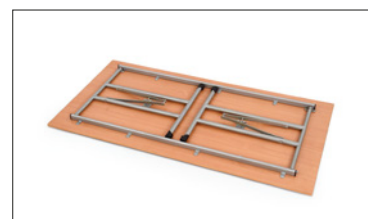

**NOWOŚĆ**  
**NEW**

**COLT + krzesła PESO / COLT + PESO chairs**

stół rozkładany, wymiary: 90÷142/65/75 cm, materiał: blat - płyta meblowa laminowana, na obrzeżach ABS, nogi - drewno lite - bukowe, kolor: blat - dąb dziki  
extension table, dimensions: 90÷142/65/75 cm, material: laminated furniture top, ABS plastic on edges, legs - beech solid wood, color: top - wild oak

**NOWOŚĆ**  
**NEW**

**SWIFT + krzesła K79 / SWIFT + K79 chairs**

stół rozkładany, wymiary: 90-142/65/75 cm, materiał: blat - płyta meblowa laminowana, na obrzeżach ABS, nogi - chrom, kolory: biały, dąb sonoma, olcha, lub orzech  
extension table, dimensions: 90-142/65/75 cm, material: laminated furniture top, ABS plastic on edges, legs - chrome, colors: white, sonoma oak, alder, walnut

**NOWOŚĆ**  
**NEW**

**FACTOR + krzesła K9 / FACTOR + K9 chairs**

stół z blatem prostokątnym, wymiary: 90/65/75 cm, materiał: blat - płyta meblowa laminowana, na obrzeżach ABS, nogi - chrom, kolory: biały, dąb sonoma, olcha, lub orzech  
rectangular top table, dimensions: 90/65/75 cm, material: laminated furniture top, ABS plastic on edges, legs - chrome, colors: white, sonoma oak, alder, walnut